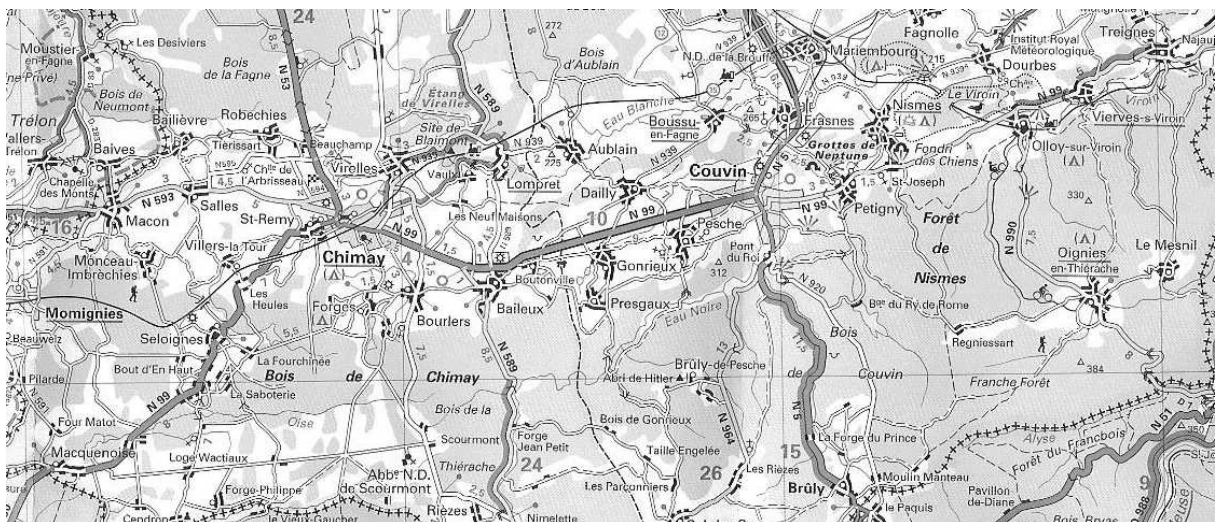

Office de Recherche Généalogique, d'Histoire locale et régionale de l'Entre-Sambre-et-Meuse

Les " ROBIN "

au sud de *l'Entre-Sambre-et-Meuse*

dans les communes composant les entités actuelles de Chimay, Couvin et Mommignies, ainsi que quelques autres communes comme Dourbes, Falmignoul, Javigne-Sevry, Le Mesnil, Mazée, Niverlée, Oignies, Olloy sur Viroin, Treignes, Vaucelles, Vierves, etc...